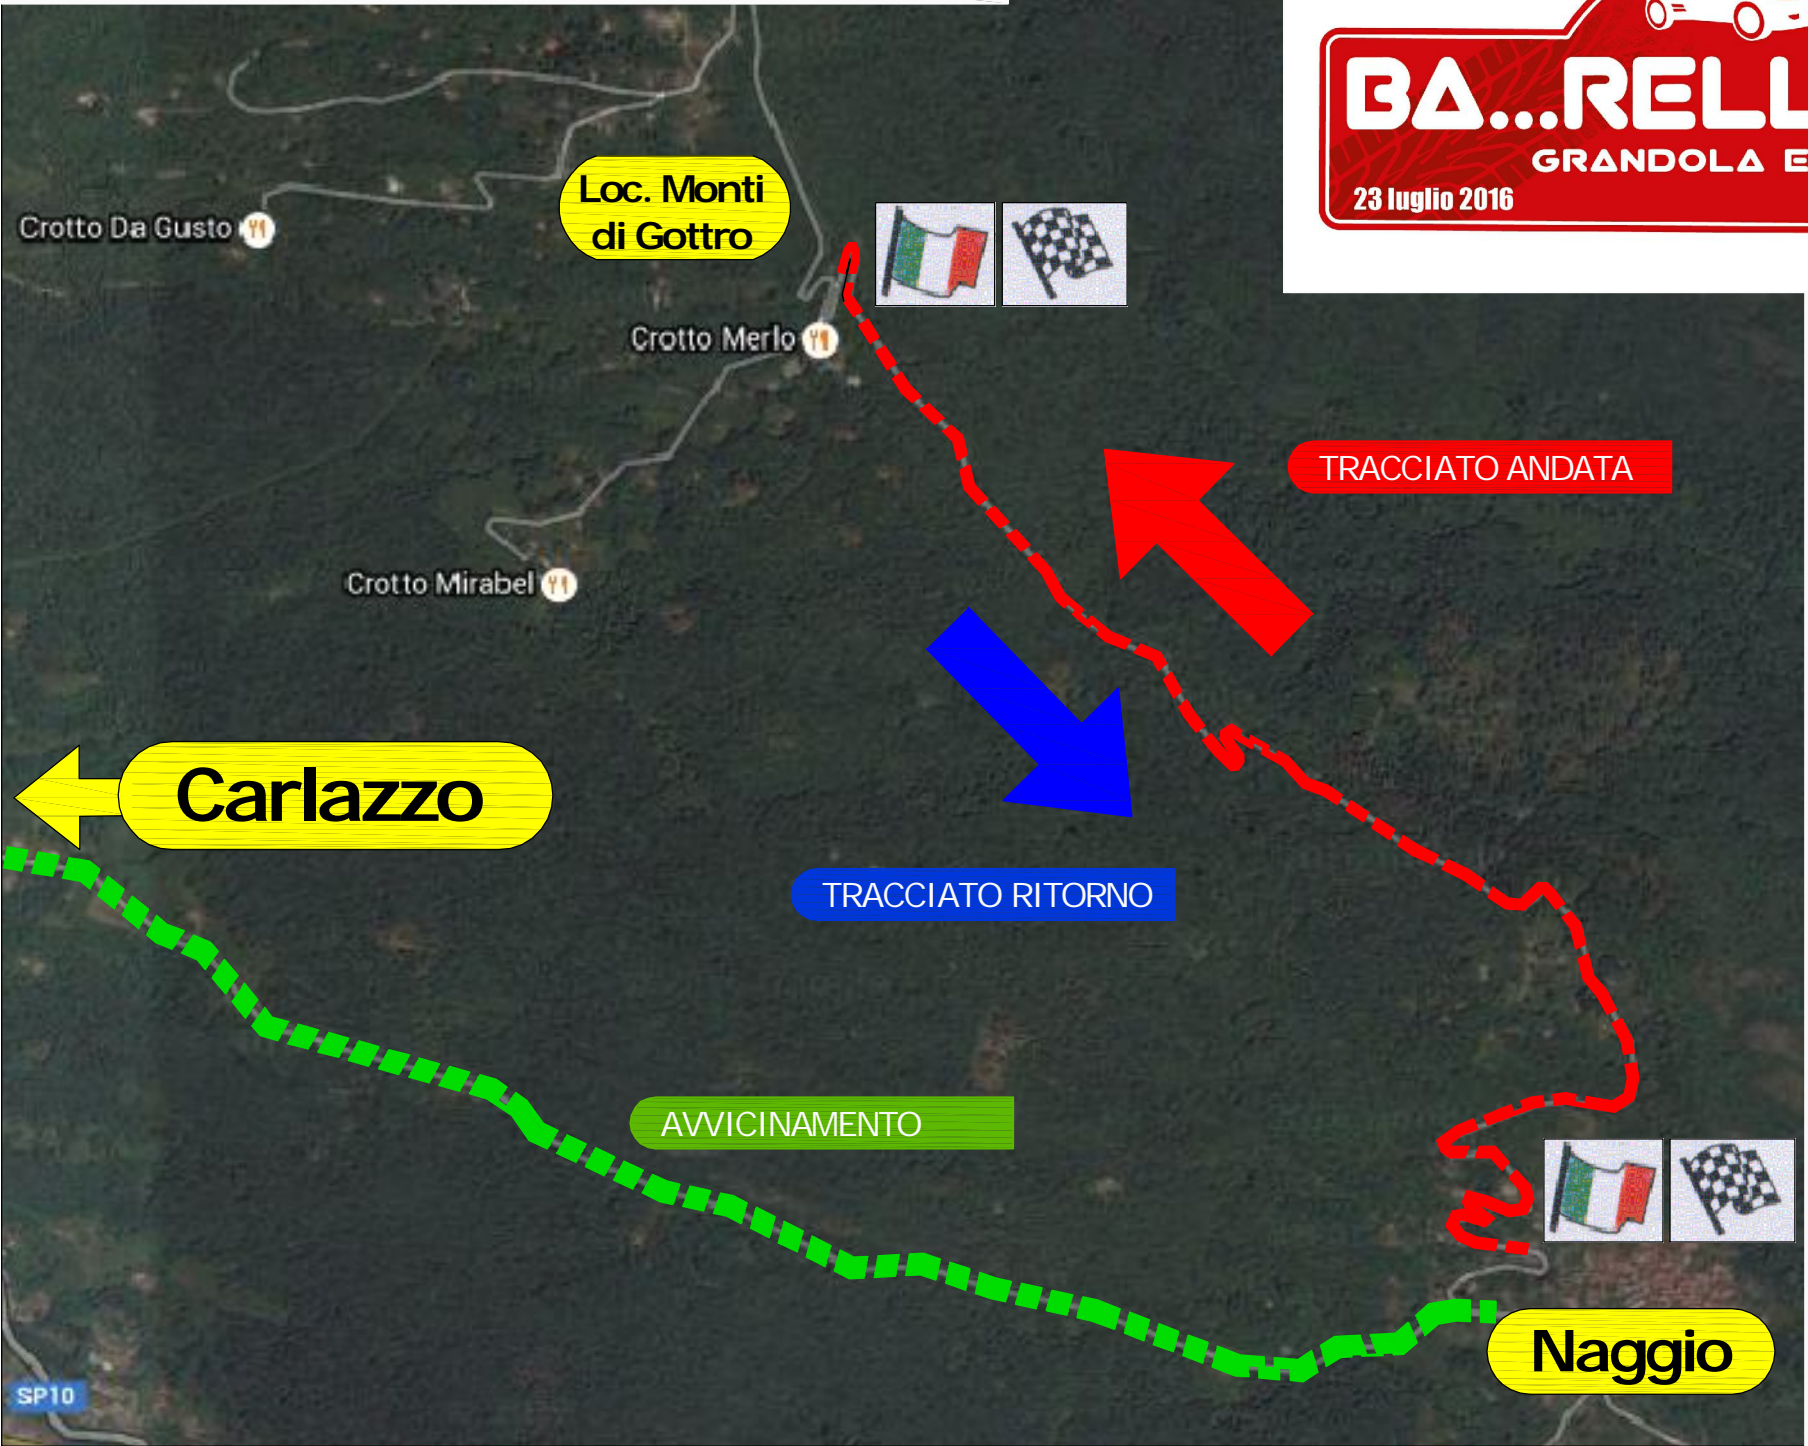

TRACCIATO PERCORSO DI PROVA

Orari

- 1^ sessione di Test
ore 8,30 - 11,45
- 2^ sessione di Test
ore 14,00 - 17,00

LOGISTICA NAGGIO

"SI CONSIGLIANO FURGONI DI PICCOLE DIMESIONI"